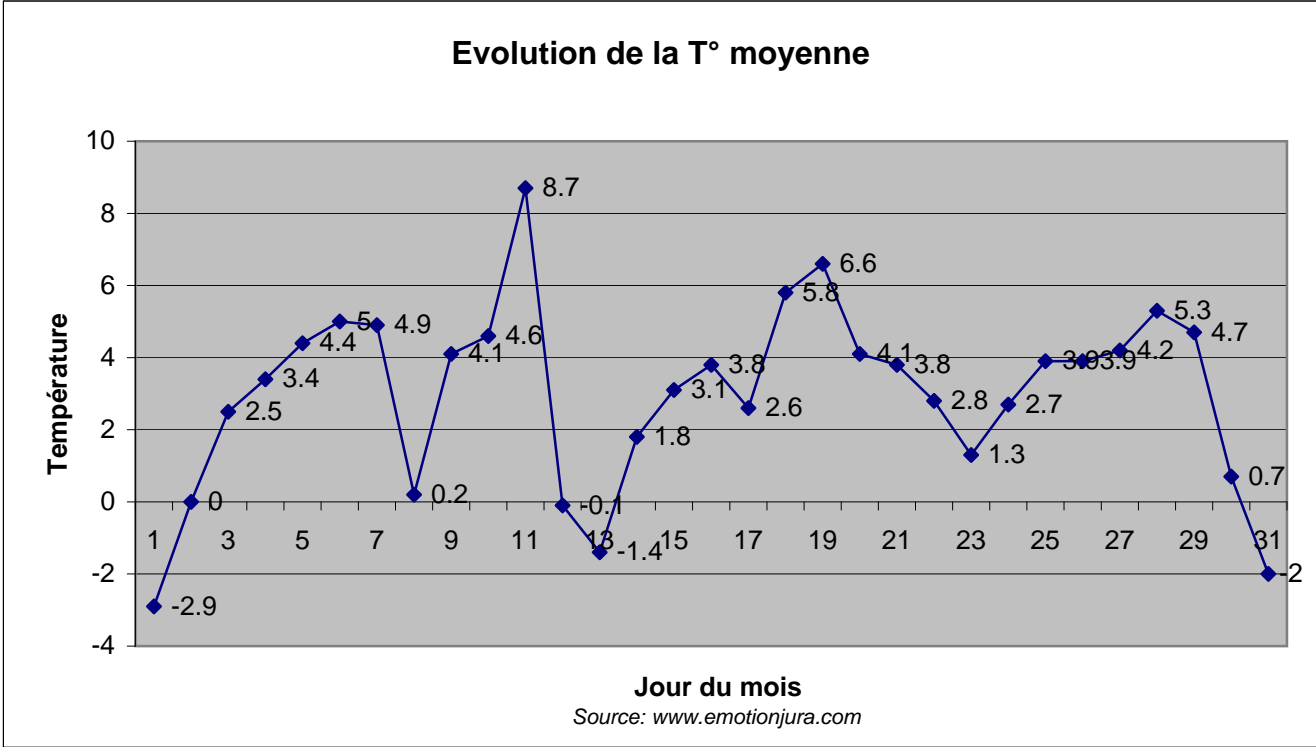

Evolution de la T° moyenne à 890m sous abri à Longchaumois - JURA
 ANNEE 2008

Evolution de la T° moyenne

Jour de l'année
 Source: www.emotionjura.com

Evolution de la T° moyenne à 890m sous abri à Longchaumois - JURA
JANVIER 2008

Evolution de la T° moyenne à 890m sous abri à Longchaumois - JURA
FEVRIER 2008