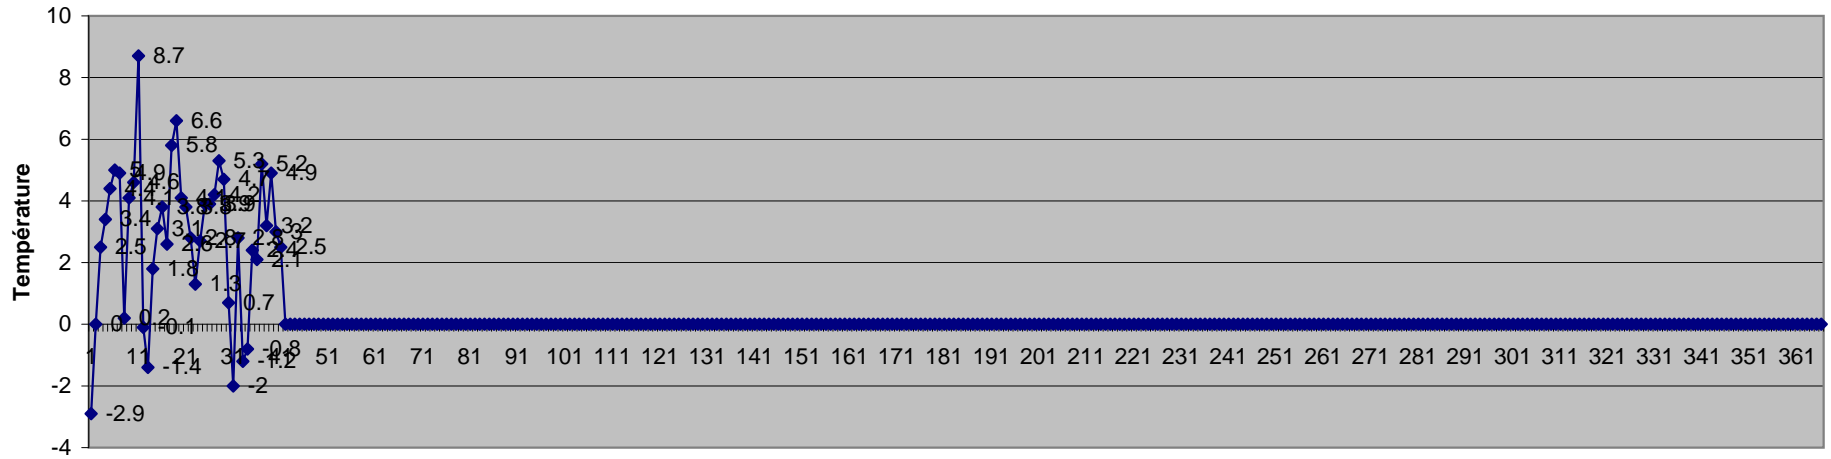

Evolution de la T° moyenne à 890m sous abri à Longchaumois - JURA
 ANNEE 2008

Evolution de la T° moyenne

Jour de l'année
 Source: www.emotionjura.com

Evolution de la T° moyenne à 890m sous abri à Longchaumois - JURA
JANVIER 2008

Evolution de la T° moyenne à 890m sous abri à Longchaumois - JURA
FEVRIER 2008